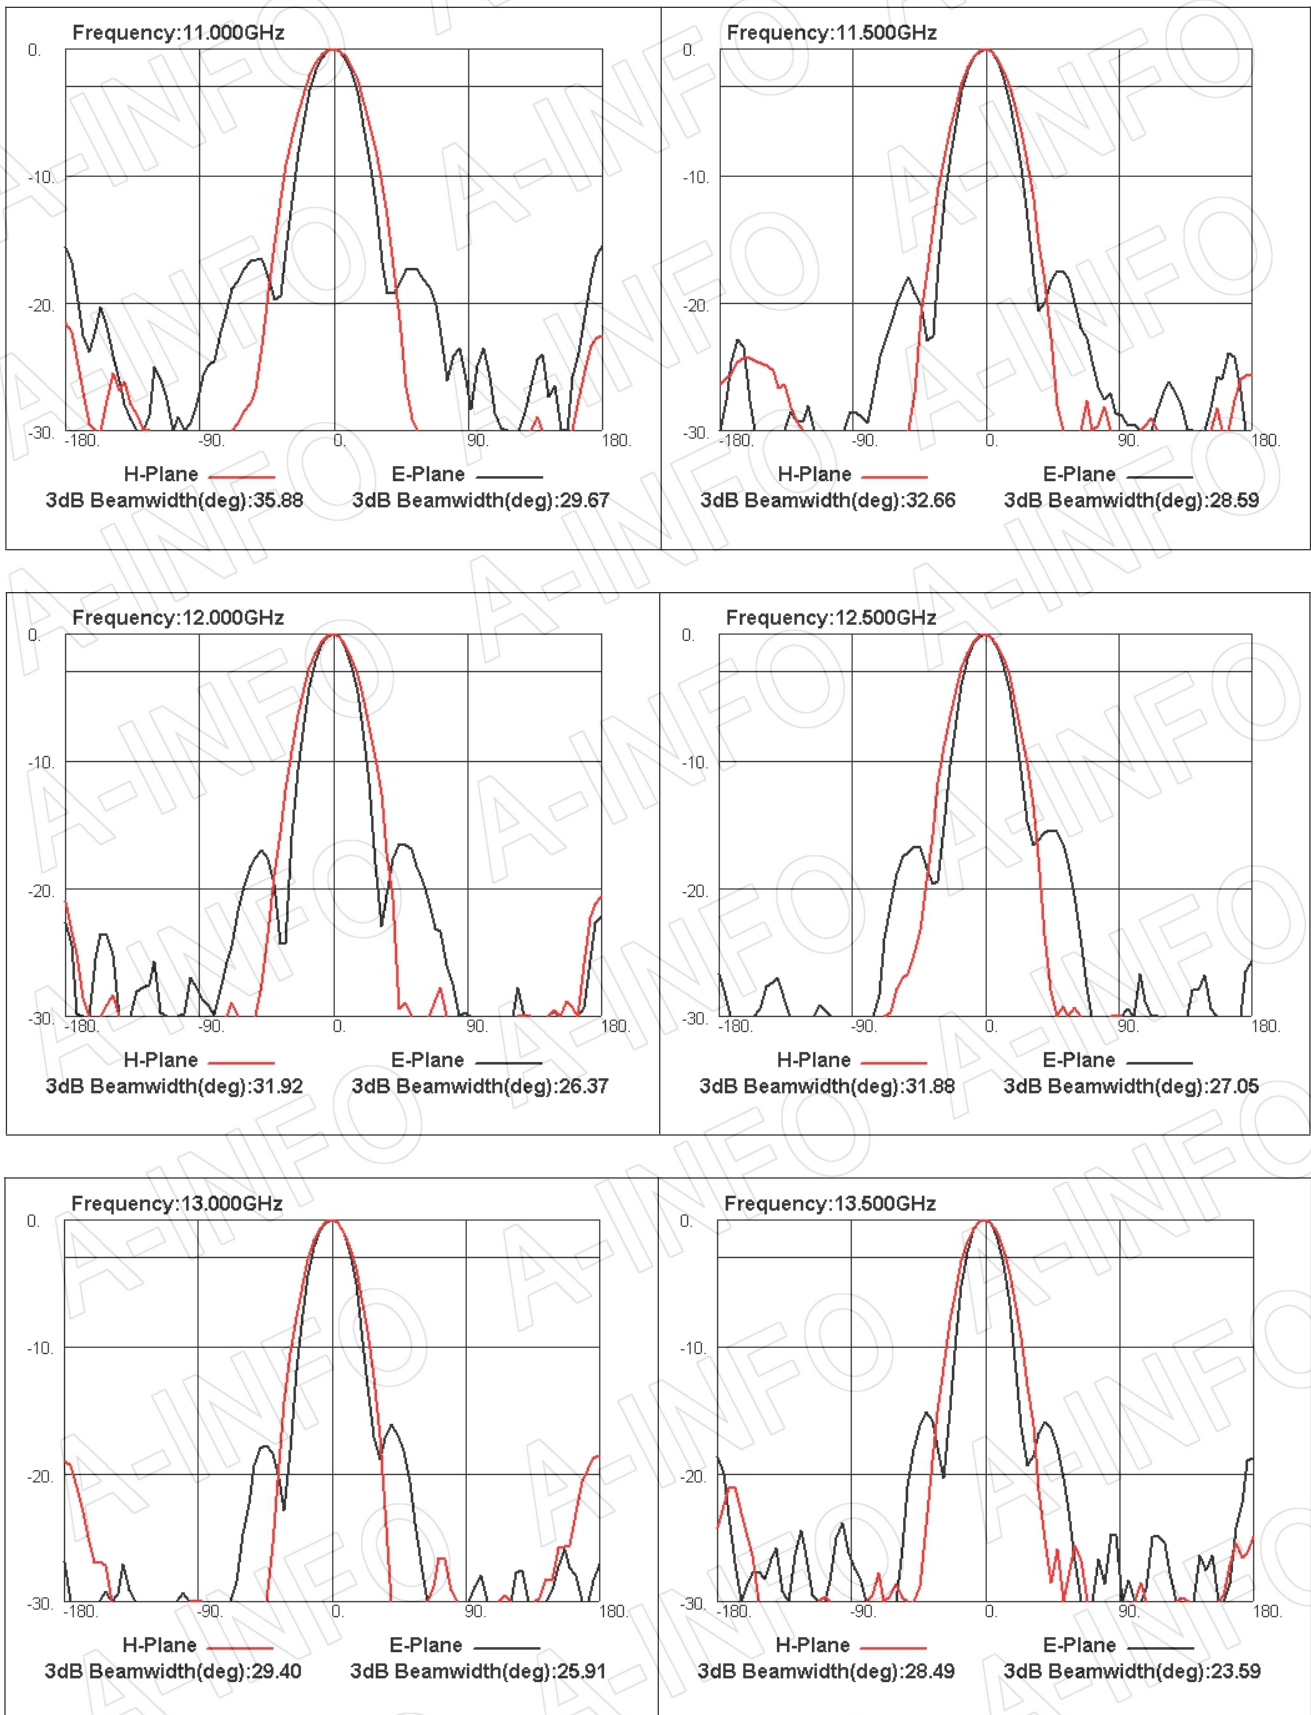

Website: www.ainfoinc.com
Email: sales@ainfoinc.com

Test Results

1. Gain

2. Axial Ratio

3. VSWR_A Type

VSWR_C Type

4. Pattern

AINFO Inc.