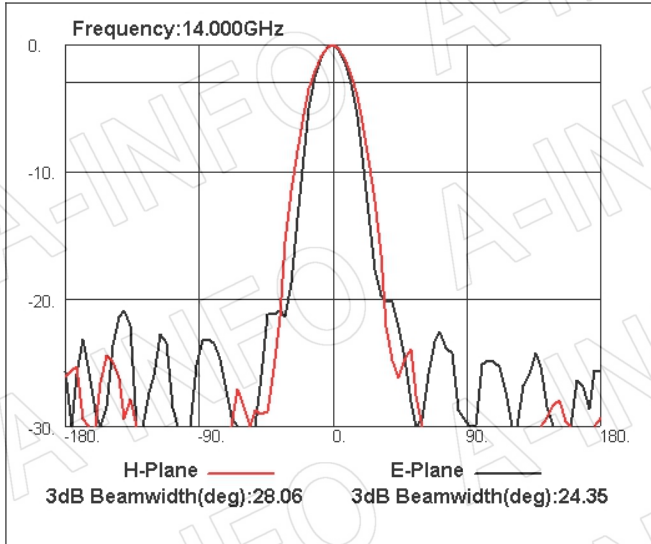

AINFO Inc.

China(Beijing): Tel: (+86) 10-6266-7326,
China(Chengdu): Tel: (+86) 28-8519-2786,
USA: Tel: (+1) 949-639-9688,

Page 8 of 8

(+86) 10-6266-7327 Fax: (+86) 10-6266-7379
(+86) 28-8519-3044 Fax: (+86) 28-8519-3068
(+1) 949-639-9608 Fax: (+1) 949-639-9670

Website: www.ainfoinc.com
Email: sales@ainfoinc.com