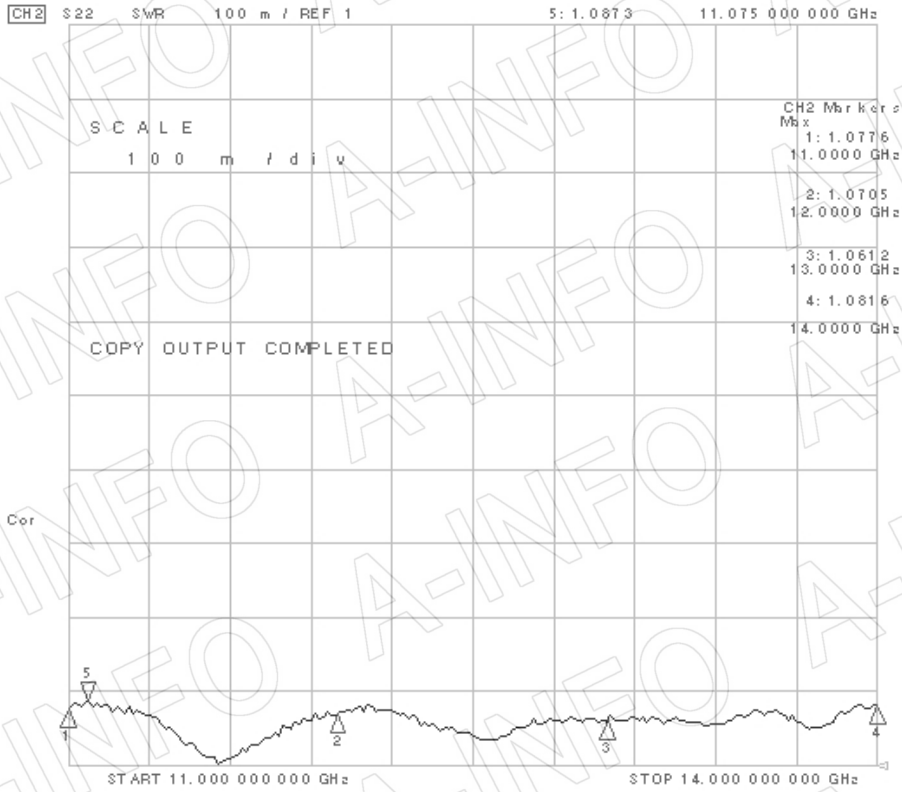

Website: www.ainfoinc.com
Email: sales@ainfoinc.com

Test Results

1. Gain

2. Axial Ratio

3. VSWR_A Type

VSWR_C Type

4. Pattern

AINFO Inc.